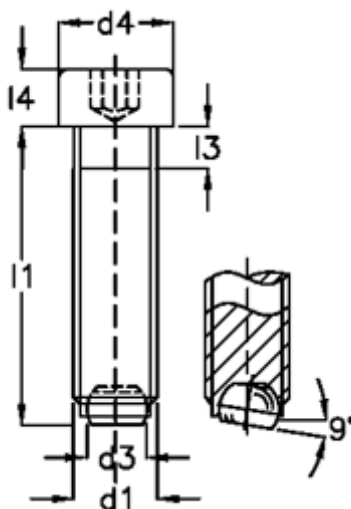

Varenummer: 20927710B  
Beskrivelse: E+G Kuglespændeskruer  
GN 606-M16-60-V

## Mål

d1	= M16
d2	= 12.0
d3	= 10.7
d4	= 24
Indvendig sekskant	= 14.0
l1	= 60
l3	= 6.0
l4	= 16